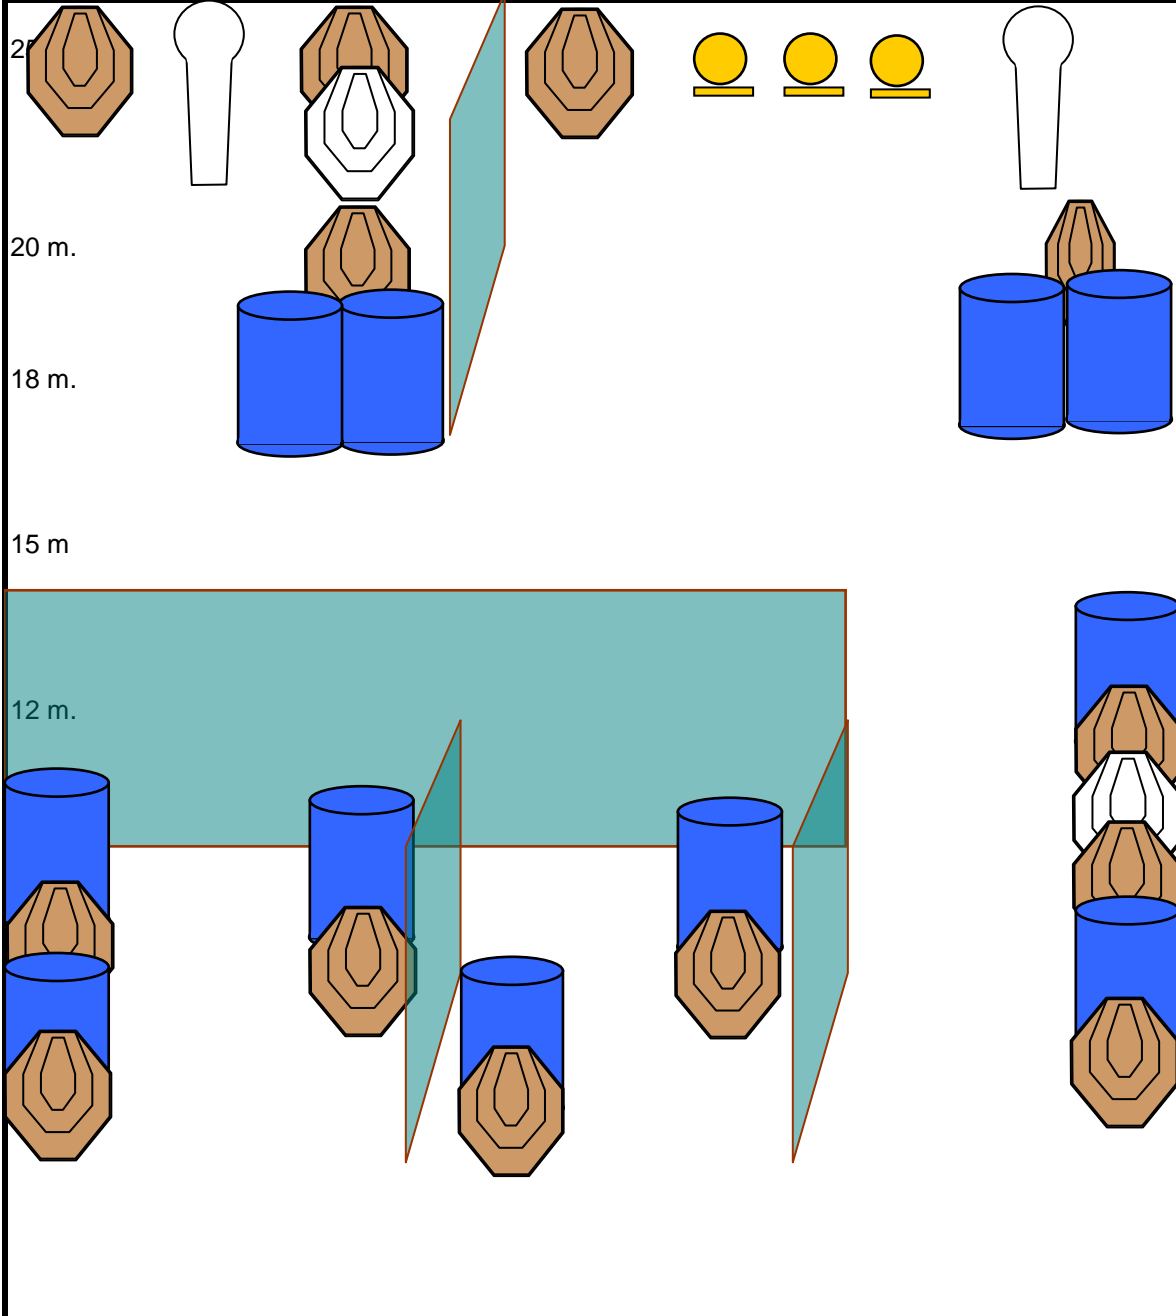

EJERCICIO NUMERO 1 (GALERIA 25 M IZQUIERDA)

TIPO EJERCICIO	LARGO	TARJETAS	13
PUNTUACION	COMSTOCK	METALES	5
POSICION SALIDA	DE PIE	PUNTOS MAXIMOS	155
COMIENZO TIEMPO	AUDIBLE	DISPAROS MINIMOS	31
CONDICION DEL ARMA:		ALTO	ULTIMO DISPARO
ARMA CARGADA EN LA FUNDA SEGÚN DIVISION		PENALIZACIONES	REGLAMENTO IPSC

DESCRIPCION